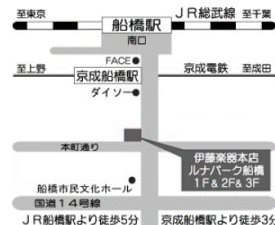

『レッスンの言葉がけ&コミュニケーション』
*当日会場で販売いたします (音楽之友社)

●お問合わせ・お申込先

伊藤楽器 エリアミュージック船橋

〒273-0005 千葉県船橋市本町
1-9-9 ルナパーク船橋 2F

TEL : 047-431-0111

FAX : 047-432-7818

※ピティナ web からのお申込も可能です。

後援：一般社団法人
全日本ピアノ指導者協会(ピティナ)

キリトリ線

伊藤楽器 エリアミュージック船橋 (FAX: 047-432-7818) 行

申込日 月 日

古内奈津子 公開講座

お名前			希望受講方法	会場 / Vimeo
ご住所	〒			
TEL		FAX		
E-Mail	※Vimeo 受講の方は必ずご記入下さい			
種別	一般/ピティナ会員()支部・無所属 / 伊藤楽器 PTC	

2026年7月3日(金)

申込書