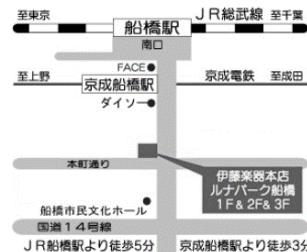

伊藤楽器 エリアミュージック船橋

〒273-0005 千葉県船橋市本町
1-9-9 ルナパーク船橋 2F

TEL:047-431-0111

FAX:047-432-7818

※ピティナ web からの申込みも可能です。

後援：一般社団法人
全日本ピアノ指導者協会(ピティナ)

受講料お振込先：千葉銀行 船橋支店(普)No.2185005 (株)伊藤楽器

なお Vimeo 受講につきましては「《重要》Vimeo(ヴィメオ) 視聴対象セミナーについて」(右記 QR コード)を必ずお読み下さい。

●会場

伊藤楽器 エリアミュージック船橋内「メンバーズルーム」

キリトリ線

伊藤楽器 エリアミュージック船橋 (FAX : 047-432-7818) 行

申込日 月 日

飯田和子 公開講座

2023年12月4日(月)

人と人をつなぐピアノレッスン