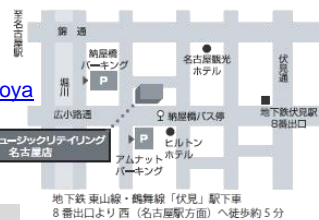

## ＜講座内容(予定)＞

- ◇保護者は音楽教室に何を求めているか？
- ◇誰も気づいていない、音楽教育の本当の凄さ
- ◇学校では教わらない、本当の“生きる力”とは
- ◇ピアノを人生に活かすために、先生ができること
- ◇ピアノ講師として、日頃から心掛けたいこと

●日時  
2021年 **12月16日(木)** 10:30～12:30

●会場  
ヤマハグランドピアノサロン名古屋  
(ヤマハミュージック 名古屋店 4F) ※定員 30名

●受講料(税込)  
会員:2,200円 一般:2,750円 学生:1,100円  
※学生様は当日学生証をご提示下さい

【会員】ピアノ指導者の会、jet ヤマハミュージック 愛知支部、ヤマハミュージックリテイリング稼働講師

●テキスト  
『「ピアノ習ってます」は武器になる』(音楽之友社)  
※当日、会場でも販売いたします

●お問合せ・お申込み先  
株式会社ヤマハミュージックリテイリング 名古屋店  
〒460-8588 名古屋市中区錦1-18-28  
TEL.052-201-5152  
FAX.052-231-8657

URL:<https://www.yamahamusic.jp/shop/nagoya>

地下鉄「伏見駅」8番出口 徒歩5分  
営業時間:11:00～18:30(当面の間)  
※火曜定休(祝日の場合は営業いたします)

## ＜新型コロナウイルス感染防止対策＞

- ・入口での消毒及び検温実施
- ・休憩を入れて換気(15分)の実施
- ・マスク着用の上受講下さい

キリトリ線

ヤマハミュージック名古屋店 楽譜フロア(FAX.052-231-8657)行

申込日 月 日

大内孝夫 公開講座

2021年12月16日(木)

「ピアノ習ってます」  
は武器になる