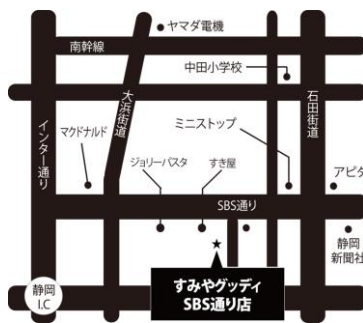

●主催・お申込み・お問い合わせ先

すみやグッディSBS通り店
(講座担当 西村)

〒422-8043

静岡県静岡市駿河区中田本町56-5

TEL. 054-282-3911

FAX. 054-287-8655

キリトリ線

大内孝夫 公開講座

2021年12月9日(木)

「ピアノ習ってます」
は武器になる

申込書

すみやグッディSBS通り店 (FAX. 054-287-8655) 行 申込日 月 日

お名前			
住所			
TEL.		FAX.	
E-mail			
種別	会員(ピティナ静岡支部会員、SMF会員、jet会員、すみや講師)・一般