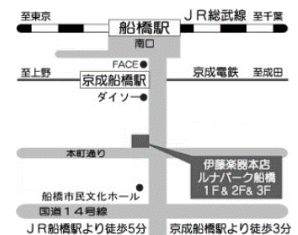

●日 時

2021年 **9月14日(火)** 10:30~12:30

●会 場

イトウミュージックサロン船橋内
「メンバーズルーム」

●受講料 (税込)

【前売】一般 4,000円 PTNA 会員 3,500円
伊藤楽器 PTC&PTNA 船橋支部会員 3,000円
【当日】各々上記金額の500円増し ※会場受講定員は12名で締切
受講料お振込先：千葉銀行 船橋支店 (普)No.2185005 (株)伊藤楽器

なお受講につきましては「重要」Vimeo(ヴィメオ)視聴対象セミナーについて、必ずお読み下さい。
<http://www.ito-ongaku.com/info/info-86329/>

●テキスト

『「ピアノ習ってます」は武器になる』(音楽之友社)

※当日、会場でも販売いたします

●お問合わせ・お申込先

伊藤楽器 イトウミュージックサロン船橋

〒273-0005
千葉県船橋市本町 1-9-9
ルナパーク船橋 2F

TEL. 047-431-0111

FAX. 047-432-7818

<http://www.ito-ongaku.com/>

※ピティナ Web からのお申込も可能です

後援：一般社団法人 全日本ピアノ指導者協会(ピティナ)

キリトリ線

大内孝夫 公開講座

2021年9月14日(火)