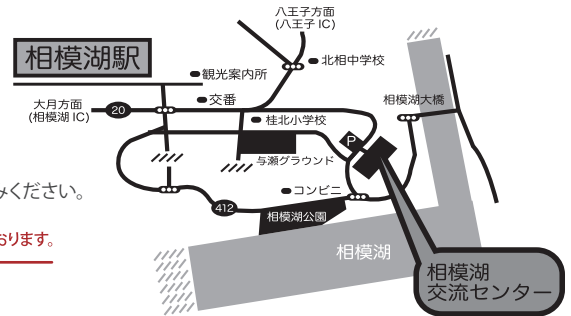

お車でお越しの方 当演奏会にお越しのお客様には、当館駐車場の無料券を配布しております。

中央自動車道下り線 相模湖東出口IC から約10分
中央自動車道 相模湖IC から約15分
国道412号線 (相模原・厚木方面) 三ヶ木 交差点より上野原方面へ約20分

お問合せ

当演奏会について・チケット予約
神奈川県立相模湖交流センター

042-682-6121 9:00 - 21:30 月曜休館(月曜祝日の場合は翌日)

コンクールについて
ベートーヴェン国際ピアノコンクールアジア事務局

info@beethoven-asia.com